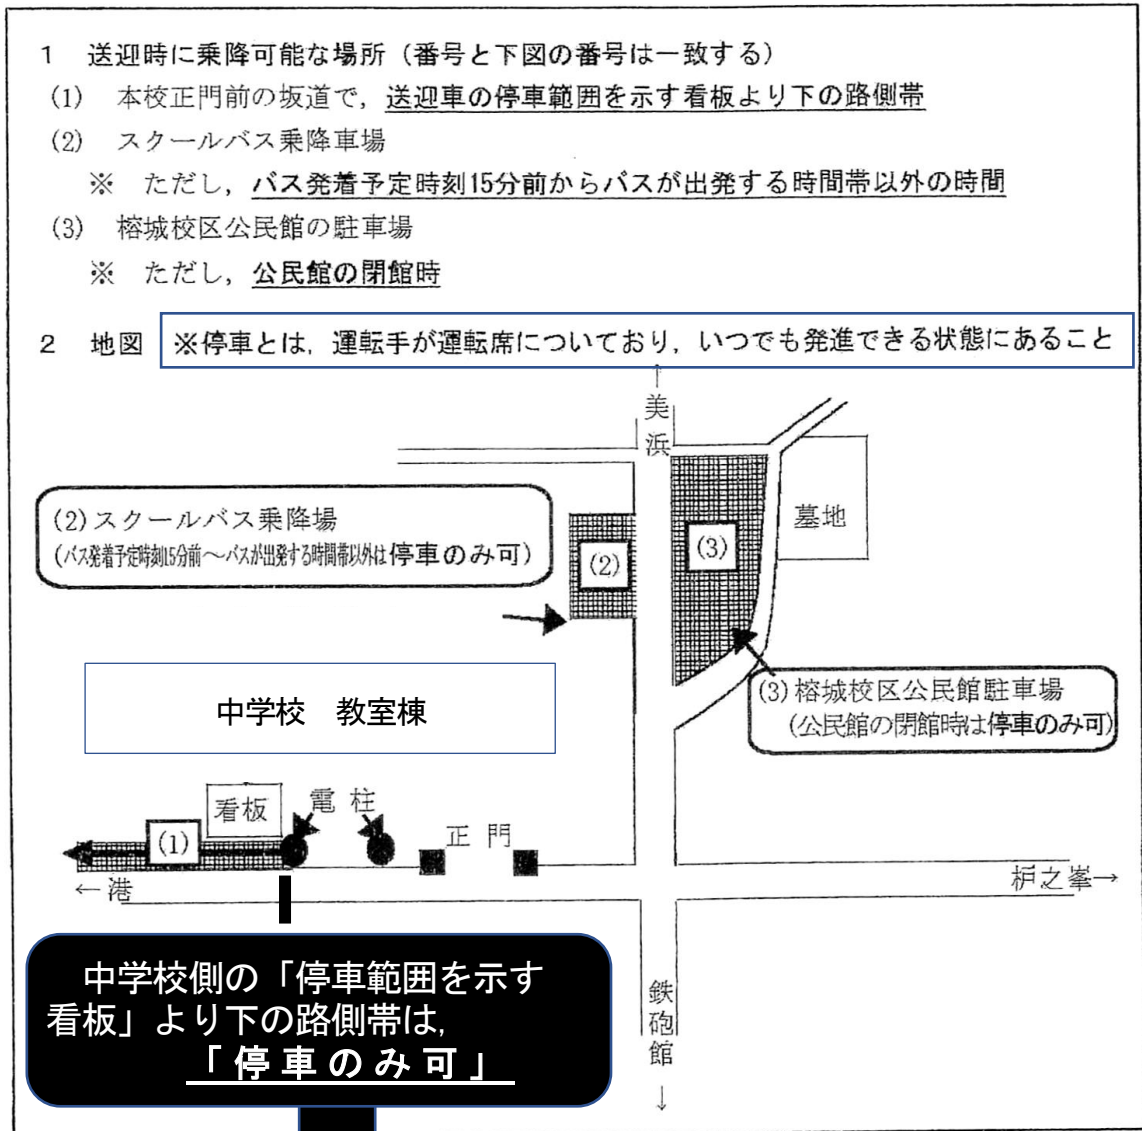

○ 自家用車での送迎について

学校周辺の昇降については、次のルールを必ず守ってください。

○ ただし、生徒の乗り降りに限ります。（5分以内）

法律でも「5分以上の継続した停車は、駐車になります」

学校の前の道路は、「駐車禁止」ですので、保護者は道路交通法のルールを必ず守ってください。

○ 正門前や上記以外の学校周辺での生徒の昇り降りは、安全面からも、学校周辺の地域の方々にかかる迷惑からも、固く禁止していますので、よろしくお願ひします。