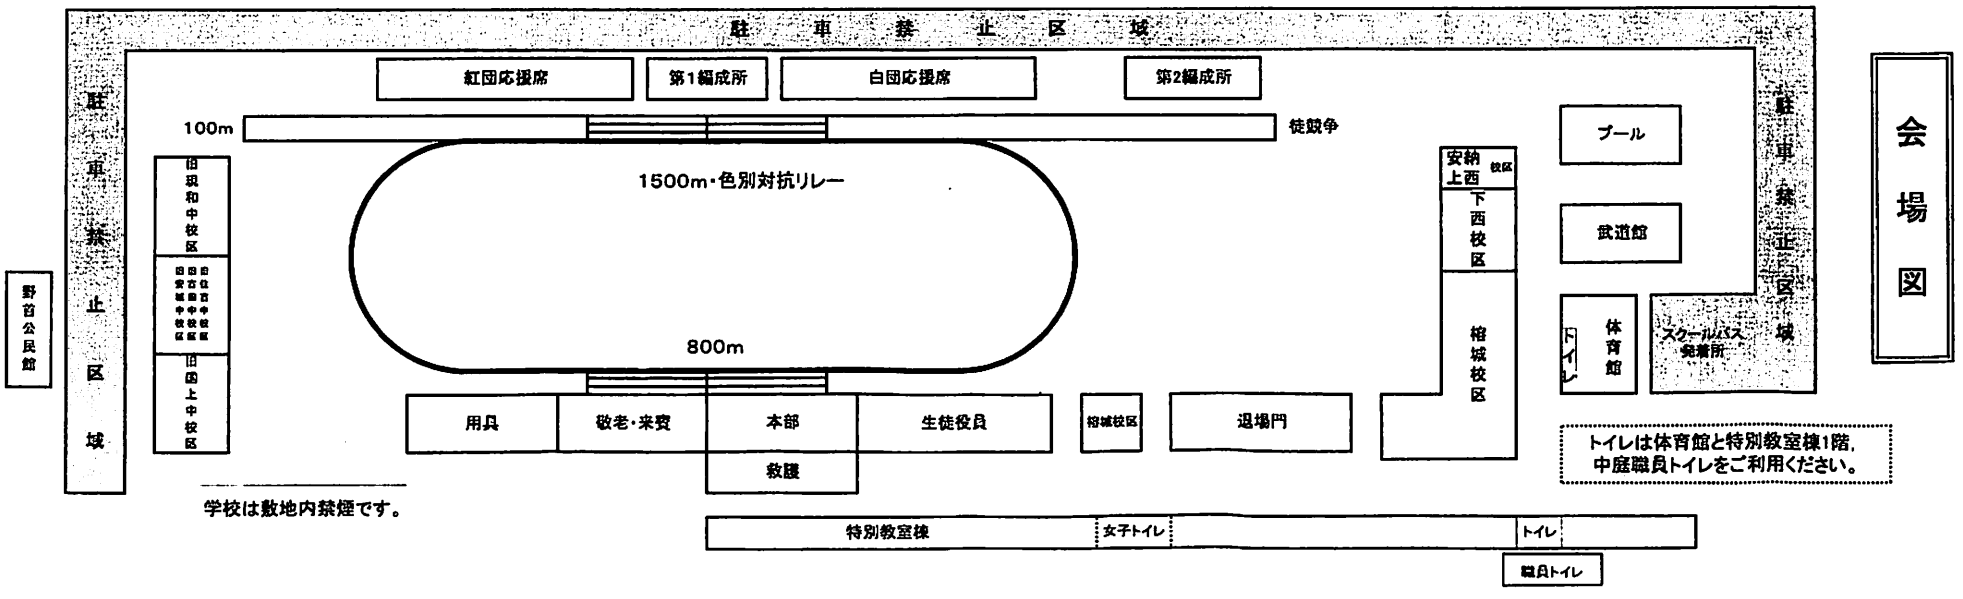

第九回種子島中学校体育大会プログラム

14:45							14:00							13:00							10:35													9:55						9:10				6時														
21	20	19	18	17	16	15	14	13	12	11	10	9	8	7	6	5	4	3	2	1	14	13	12	11	10	9	8	7	6	5	4	3	2	1	種目	採点	競技者	編成	場所	組	係生徒	係職員																
色別対抗リレー	応援合戦	二年生学級対抗全員リレー	一年生学年種目『大縄跳び』	三年生学級対抗全員リレー	PTA種目『台風の日』	部活動紹介・リレー	三年生学年種目『フォークダンス』	一年生男子徒競走	一年生女子徒競走	二年生学年種目『綱引き』	応援合戦	三年生女子徒競走	一年生学級対抗全員リレー	二年生女子徒競走	二年生男子徒競走	三年生男子徒競走	一〇〇M走	八〇〇M走	一五〇〇M走	一五〇〇M走	エール交換	全三年生	一年生男子	一年生女子	全二年生	応援団	三年生女子	全一年生	二年生女子	二年生男子	三年生男子	男女選手	女子選手	男子選手	応援団	1	2	2	1	テント前	2	1	2	2	2	トスタ！ ト地点	1	1	1	テント前	男女選手	編成	場所	組	係生徒	係職員		
○	☆	◎	◎	◎				◎	◎	◎	☆	◎	◎	◎	◎	◎	◎	◎	◎	◎			◎	◎	◎	◎		◎	◎	◎	◎	◎	◎	◎	◎																							
男女選手	応援団	全二年生	全一年生	全三年生	PTA選抜	部活動生	全三年生	一年生男子	一年生女子	全二年生	応援団	三年生女子	全一年生	二年生女子	二年生男子	三年生男子	男女選手	女子選手	男子選手	応援団	男女選手	一年生男子	一年生女子	全二年生	応援団	三年生女子	全一年生	二年生女子	二年生男子	三年生男子	男女選手	女子選手	男子選手	応援団	1	2	2	1		2	1	2	2	2		1	1	1		1	1	1						
T	F	T	F	T	F	F T	F	T	T	T	F	T	T	T	T	T	T	T	T	F		9	10	4		10	1	9	11	10	6	1	1																									
1		1	2	1	1	3																																																				
長野孝太	上妻海翔 物俊稀	阿塚太陽	前沢巴菜	戸川大夢	PTA高石	各部主持	羽生健人 長瀬実悠佳	種子田陸人	日高由照	阿塚太陽	上妻海翔 物俊稀	森下汀	長野真輝	道下友香	古田晃晴	井元雄斐	寺元一馬	町田零音	宮城悠輝	上妻海翔 物俊稀	岩井田	福田 隼	木山	濱島	酒匂	亀山	中村	福森	藤田 隼	鮫崎	迫田	村川路	福田 隼	茶園道	森田 外	武大臨	濱山崎	馬場	中園	石黒	石黒	福田 隼	藤田 隼															

*ゴミはお持ち帰りください

◎ 学級・色別採点種目 ○ 色別採点種目 ☆ 応援採点種目

会 場 図