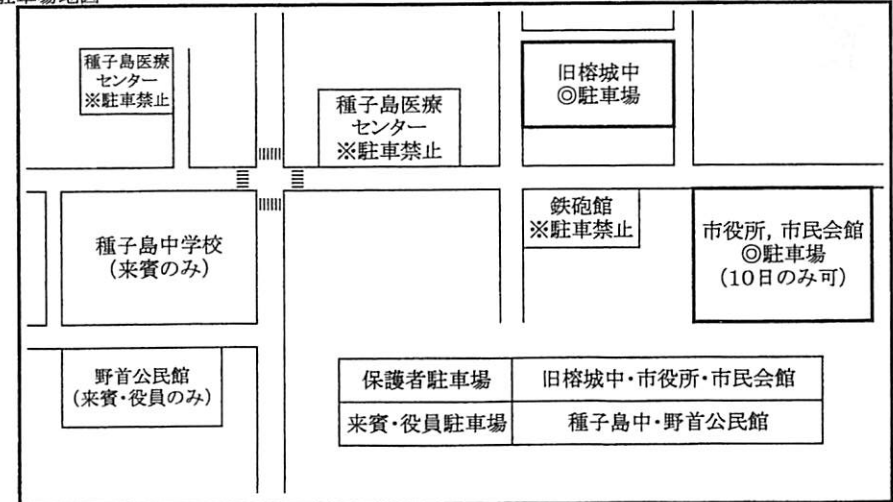

開会式 ファンファーレ 入場行進(吹奏楽部演奏)

- 1 開会宣言(教頭)
- 2 国旗・市旗・生徒会旗掲揚(生徒会役員)
- 3 優勝旗・優勝トロフィー返還(前年度優勝団長)
- 4 開会のあいさつ(校長)
- 5 生徒会長あいさつ(生徒会長)
- 6 競技上の注意(生徒会保健部副部長)
- 7 生徒代表宣誓(各団長)
- 8 準備運動(生徒会保健部部長)

選手退場

閉会式 入場

- 1 成績発表
- 2 優勝旗・優勝トロフィー授与
- 3 講評(校長)
- 4 校歌斉唱
- 5 万歳三唱(PTA会長)
- 6 国旗・市旗・生徒会旗降納(生徒会役員)
- 7 閉会宣言(教頭)

駐車場地図

お願い

- (1) 駐車場は限られていますので、できるだけ乗りあわせてご来場ください。当日は、PTA保健部員が案内しますので、指示に従ってください。
- (2) 昼食時には、体育館と武道館を開放します。(11:00～13:30)時間厳守をお願いします。なお、体育館の備品等は危険ですので勝手に触れないでください。
- (3) ゴミにつきましては、必ずお持ち帰りください。
- (4) 敷地内及び野首公民館は禁煙です。御協力をお願いします。